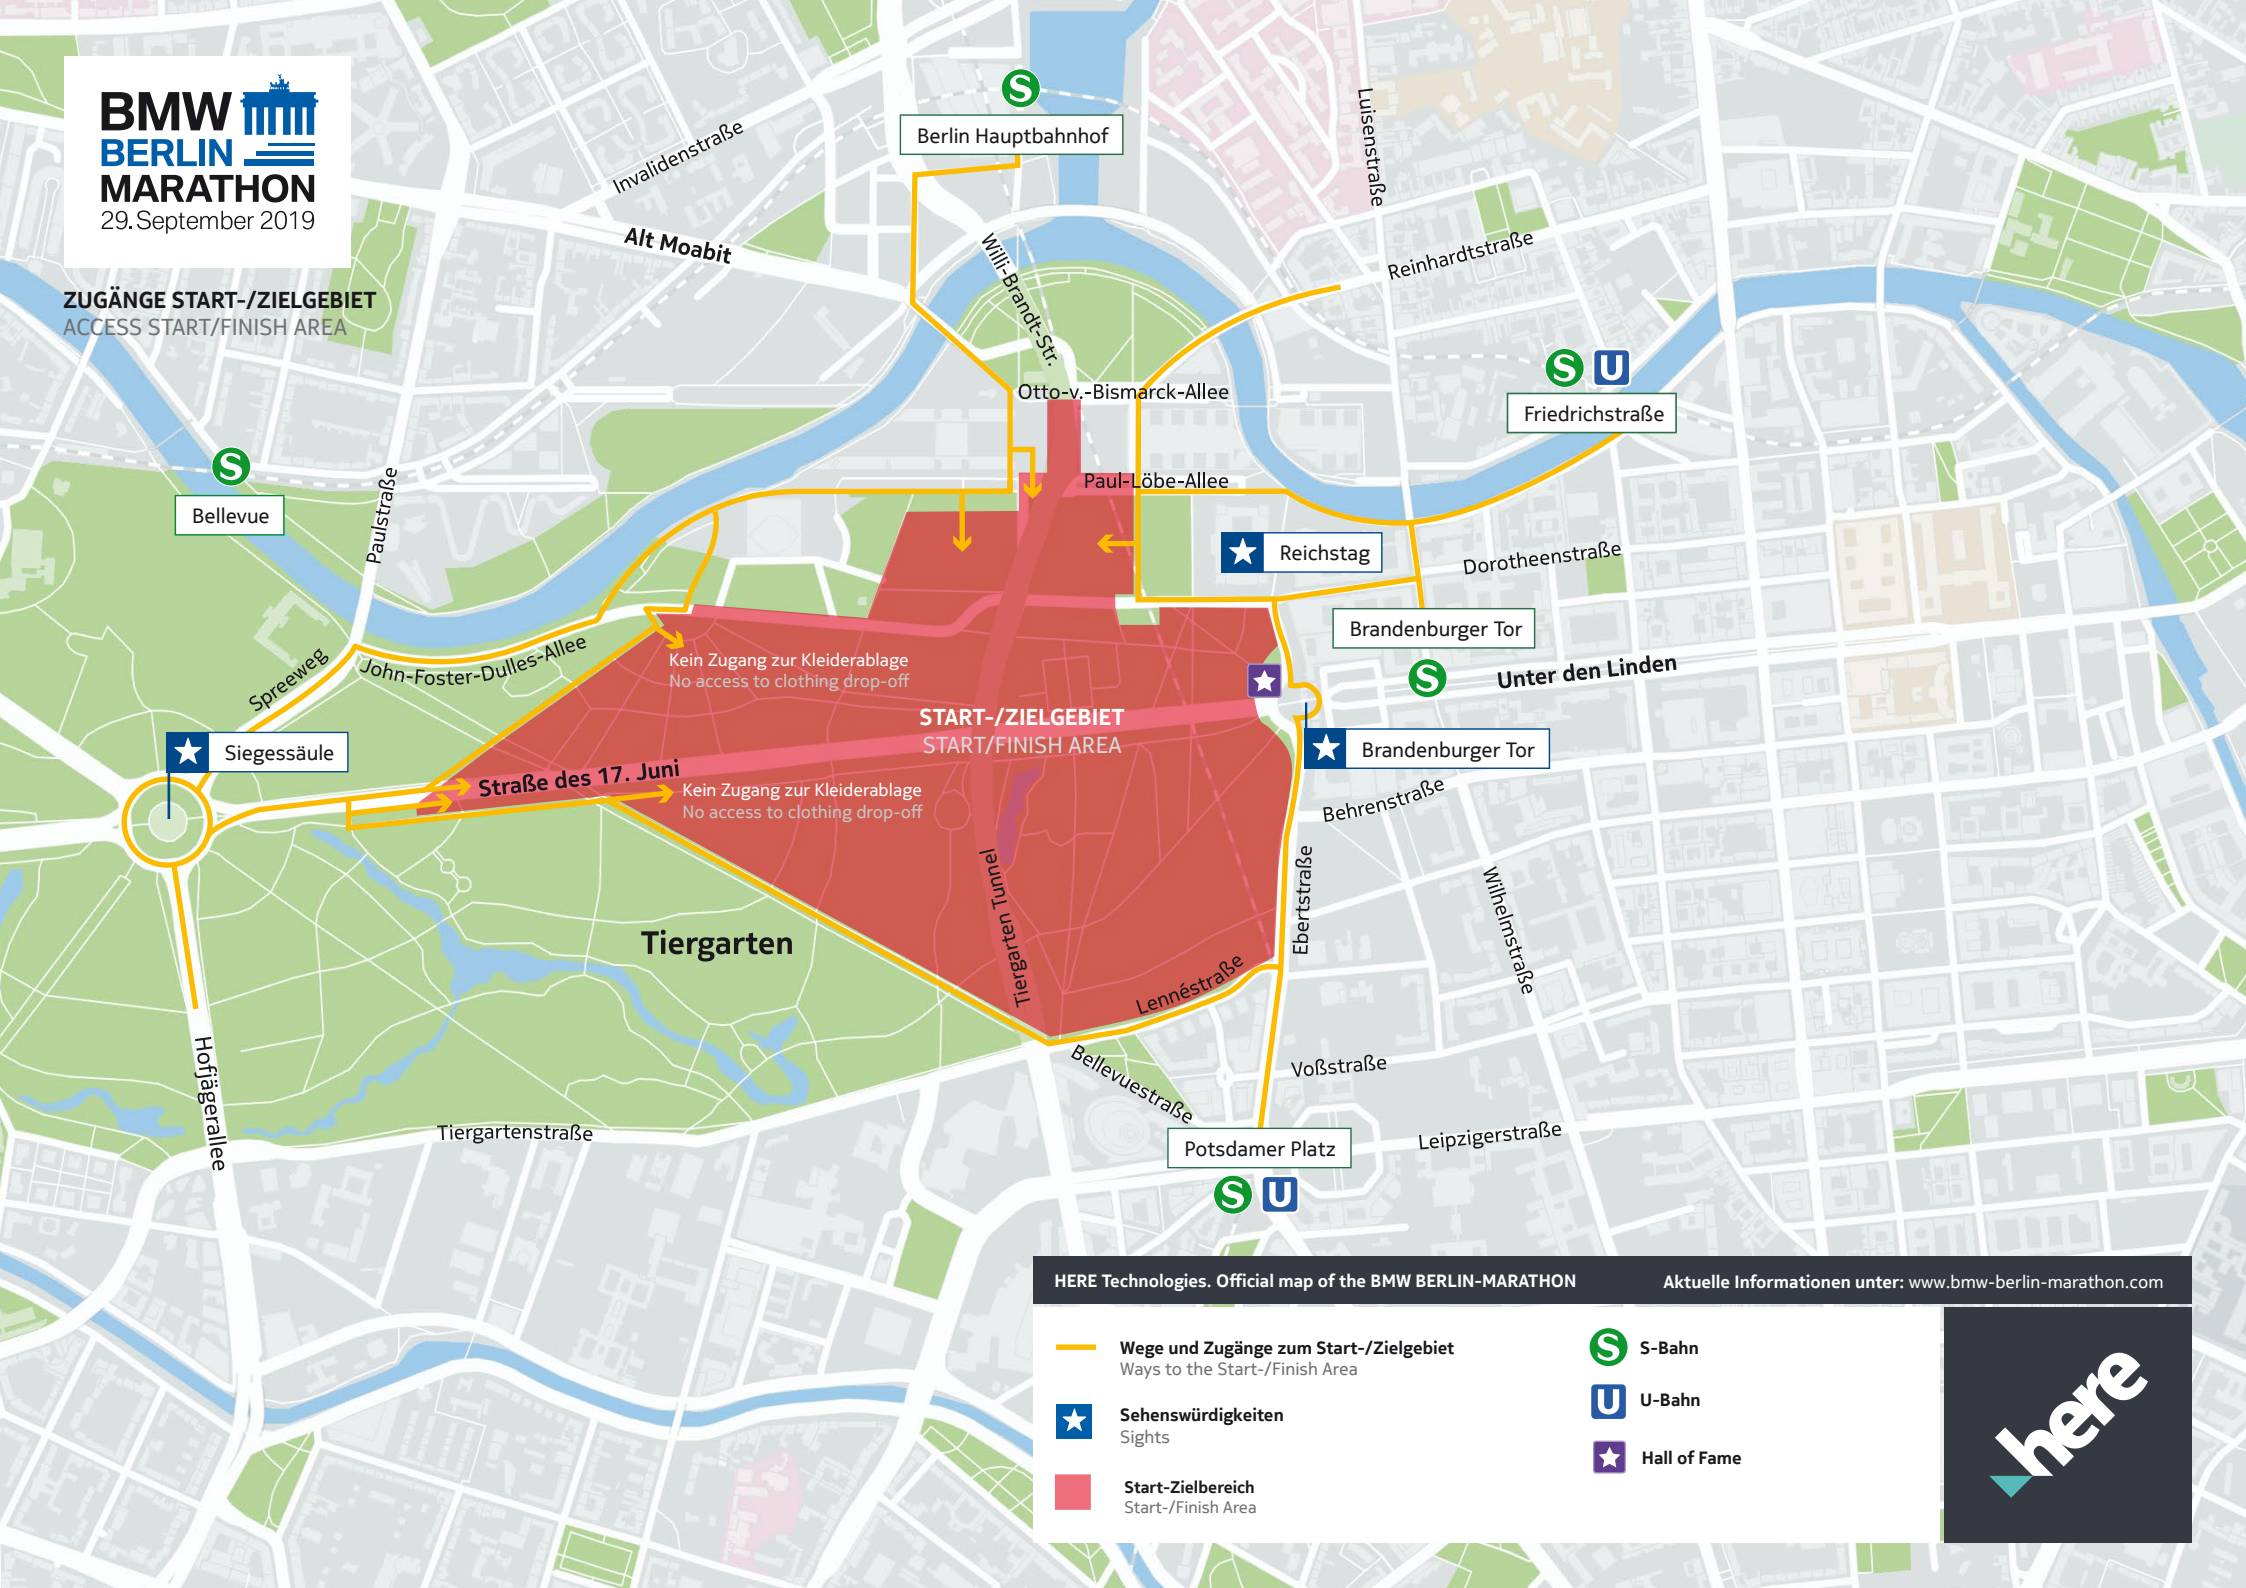

ZUGÄNGE START-/ZIELGEBIET
ACCESS START/FINISH AREA

HERE Technologies. Official map of the BMW BERLIN-MARATHON Aktuelle Informationen unter: www.bmw-berlin-marathon.com

<ul style="list-style-type: none"> — Wege und Zugänge zum Start-/Zielgebiet Ways to the Start-/Finish Area ★ Sehenswürdigkeiten Sights ■ Start-Zielbereich Start-/Finish Area 	<ul style="list-style-type: none"> S S-Bahn U U-Bahn ★ Hall of Fame
---	---