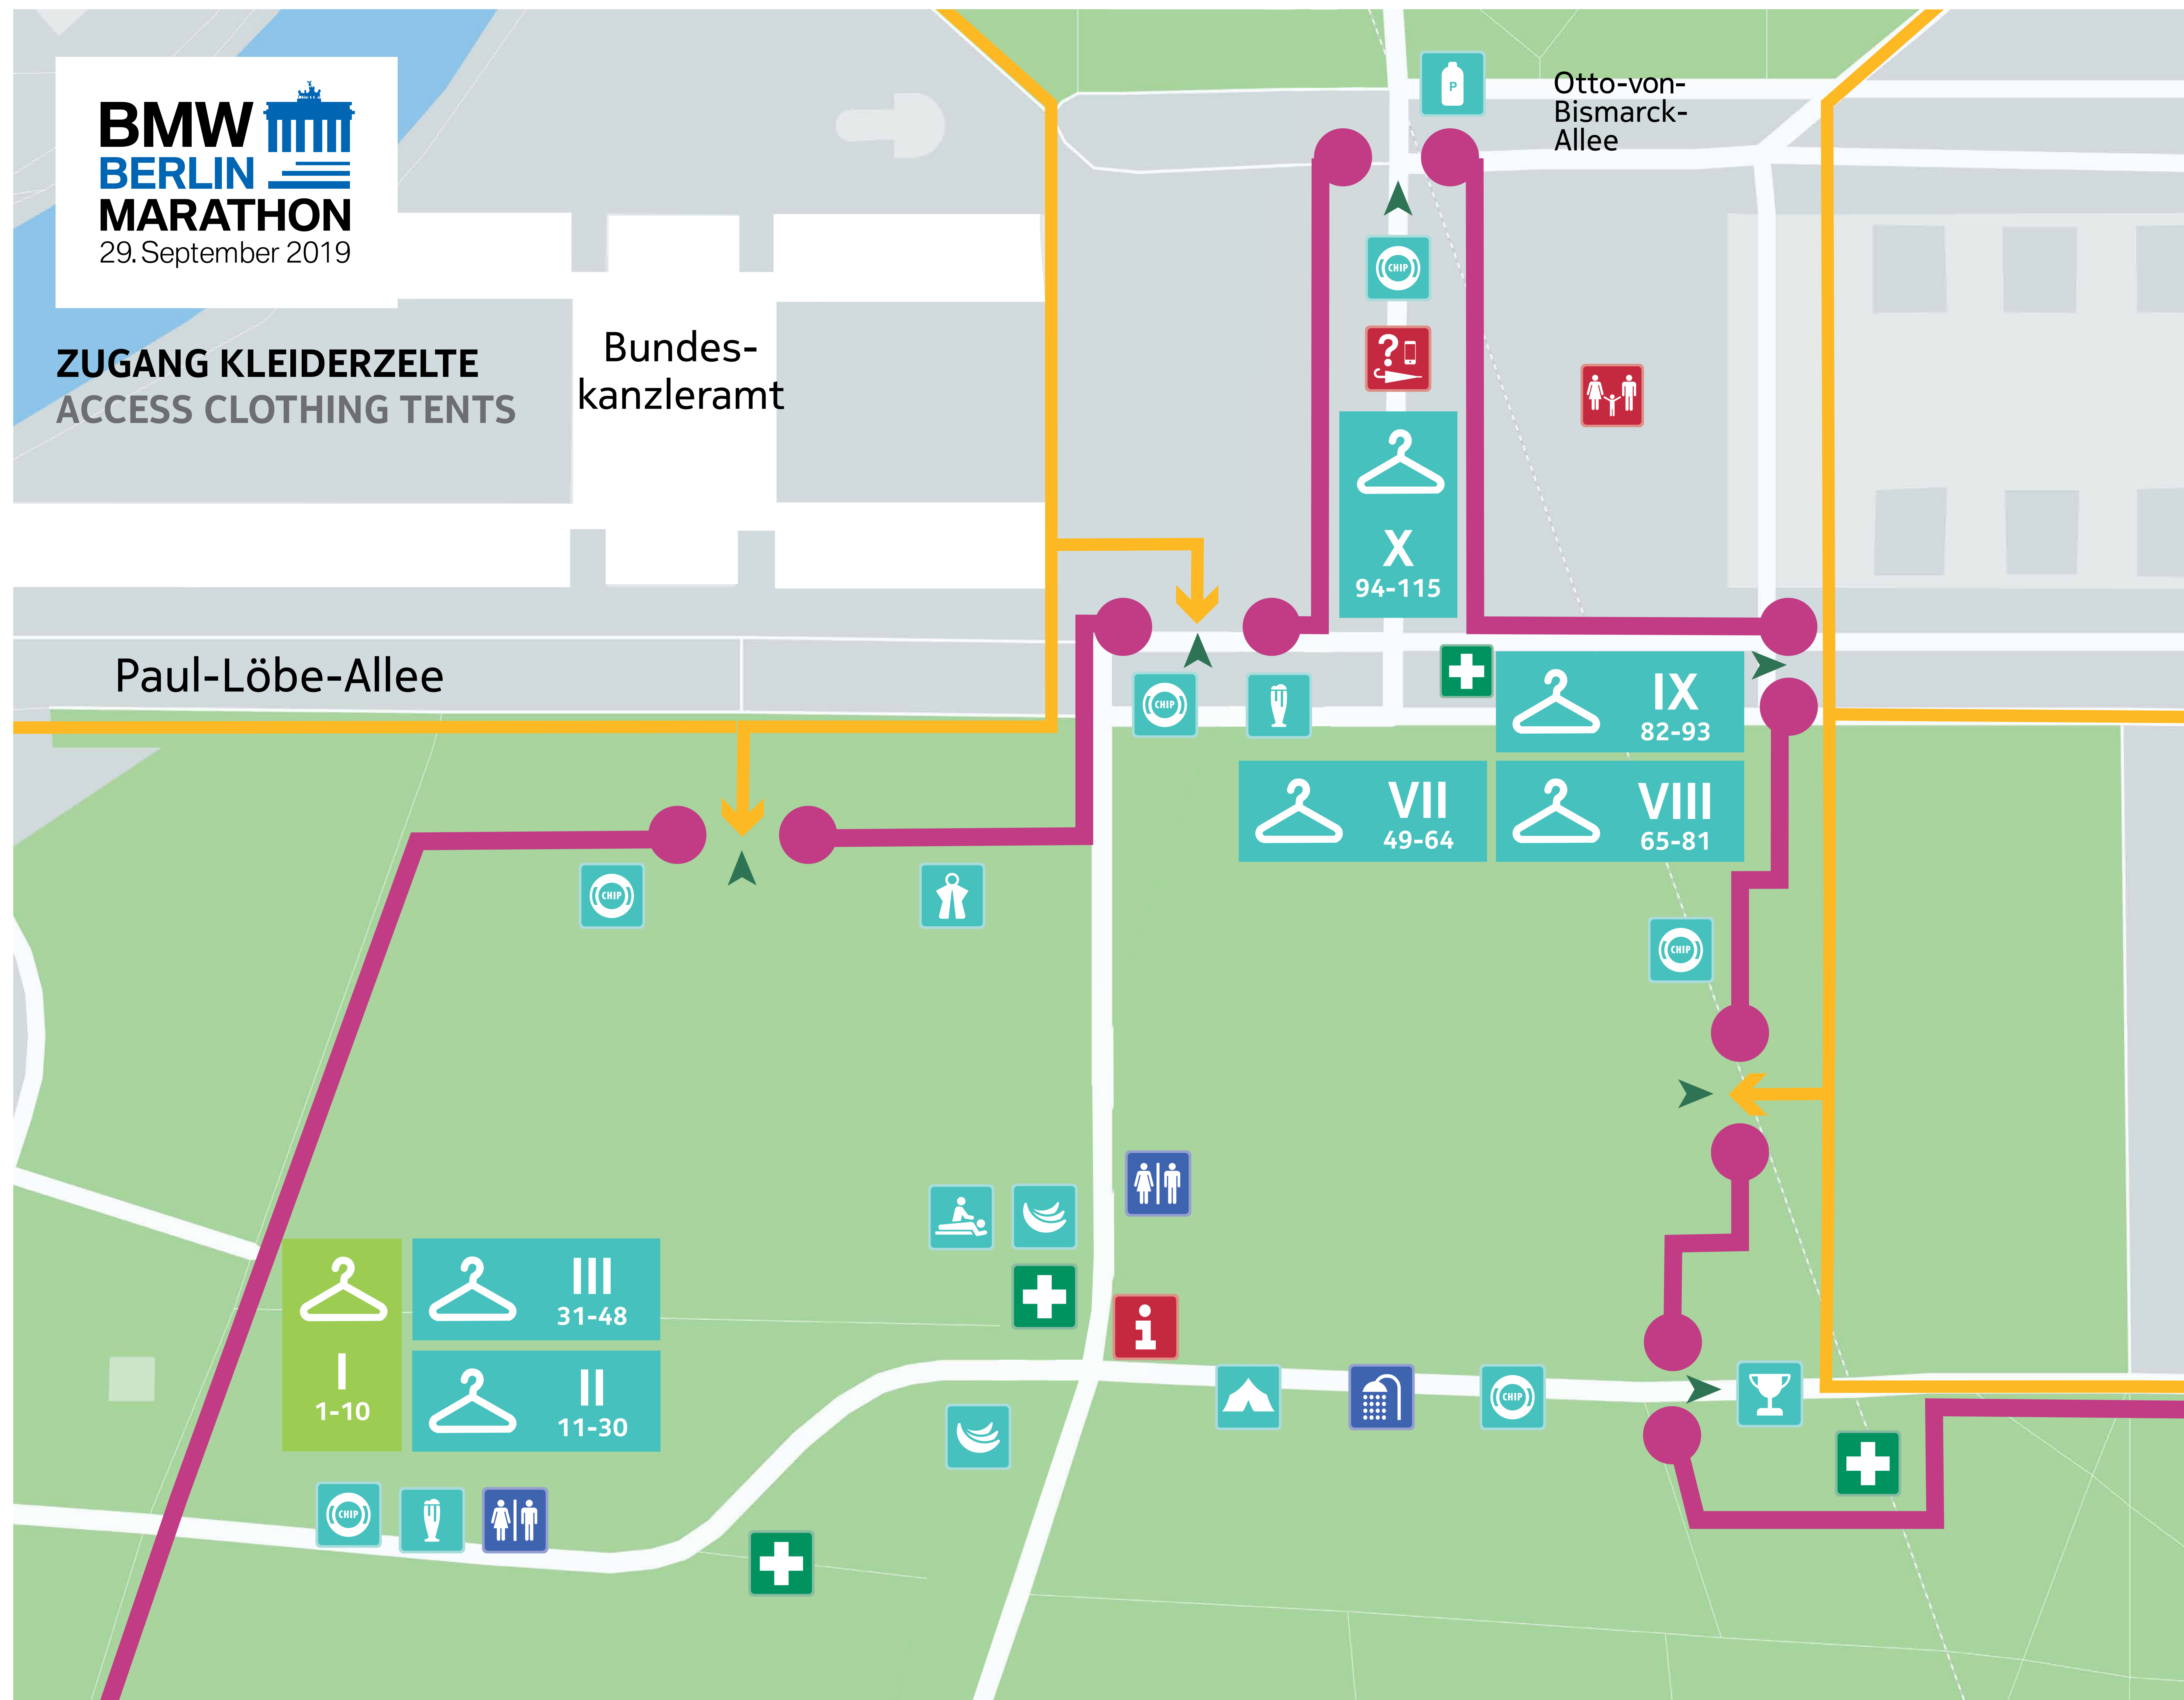

ZUGANG KLEIDERZELTE
ACCESS CLOTHING TENTS

Bundeskanzleramt

Paul-Löbe-Allee

Otto-von-Bismarck-Allee

HERE Technologies. Official map of the BMW BERLIN-MARATHON

Aktuelle Informationen unter: www.bmw-berlin-marathon.com

Wege und Zugänge zum Start / Zielgebiet Ways to the Start / Finish Area	Duschen Showers	Erste Hilfe First Aid	Umkleidezelte Changing Tents	Kleiderablage Clothing Drop-Off
Gesperrter Bereich Restricted Area	Toiletten Toilets	Treffpunkt Meeting Point	Abgabe Eigenverpflegung Personal Refreshments	Block-Nr.
Kein Zugang No Entry	Verpflegung Refreshment	Chip-Rückgabe Chip Return	Massage	Box
Notausgang Emergency Exit	Alkoholfreies Bier (ERDINGER) Non Alcoholic Beer (ERDINGER)	Information	Medaillengravur Medal Engraving	Ihr Standort You are here
	Lost & Found	Poncho		

Block II		
Runner (F/M):	12.001 - 12.300	11
	12.301 - 12.600	12
	12.601 - 12.900	13
	12.901 - 13.200	14
	13.201 - 13.500	15
	13.501 - 13.800	16
	13.801 - 14.100	17
	14.101 - 14.400	18
	14.401 - 14.700	19
	14.701 - 15.000	20
	15.001 - 15.300	21
	15.301 - 15.600	22
	15.601 - 15.900	23
	15.901 - 16.200	24
	16.201 - 16.500	25
	16.501 - 16.800	26
	16.801 - 17.100	27
	17.101 - 17.400	28
	17.401 - 17.700	29
	17.701 - 18.000	30